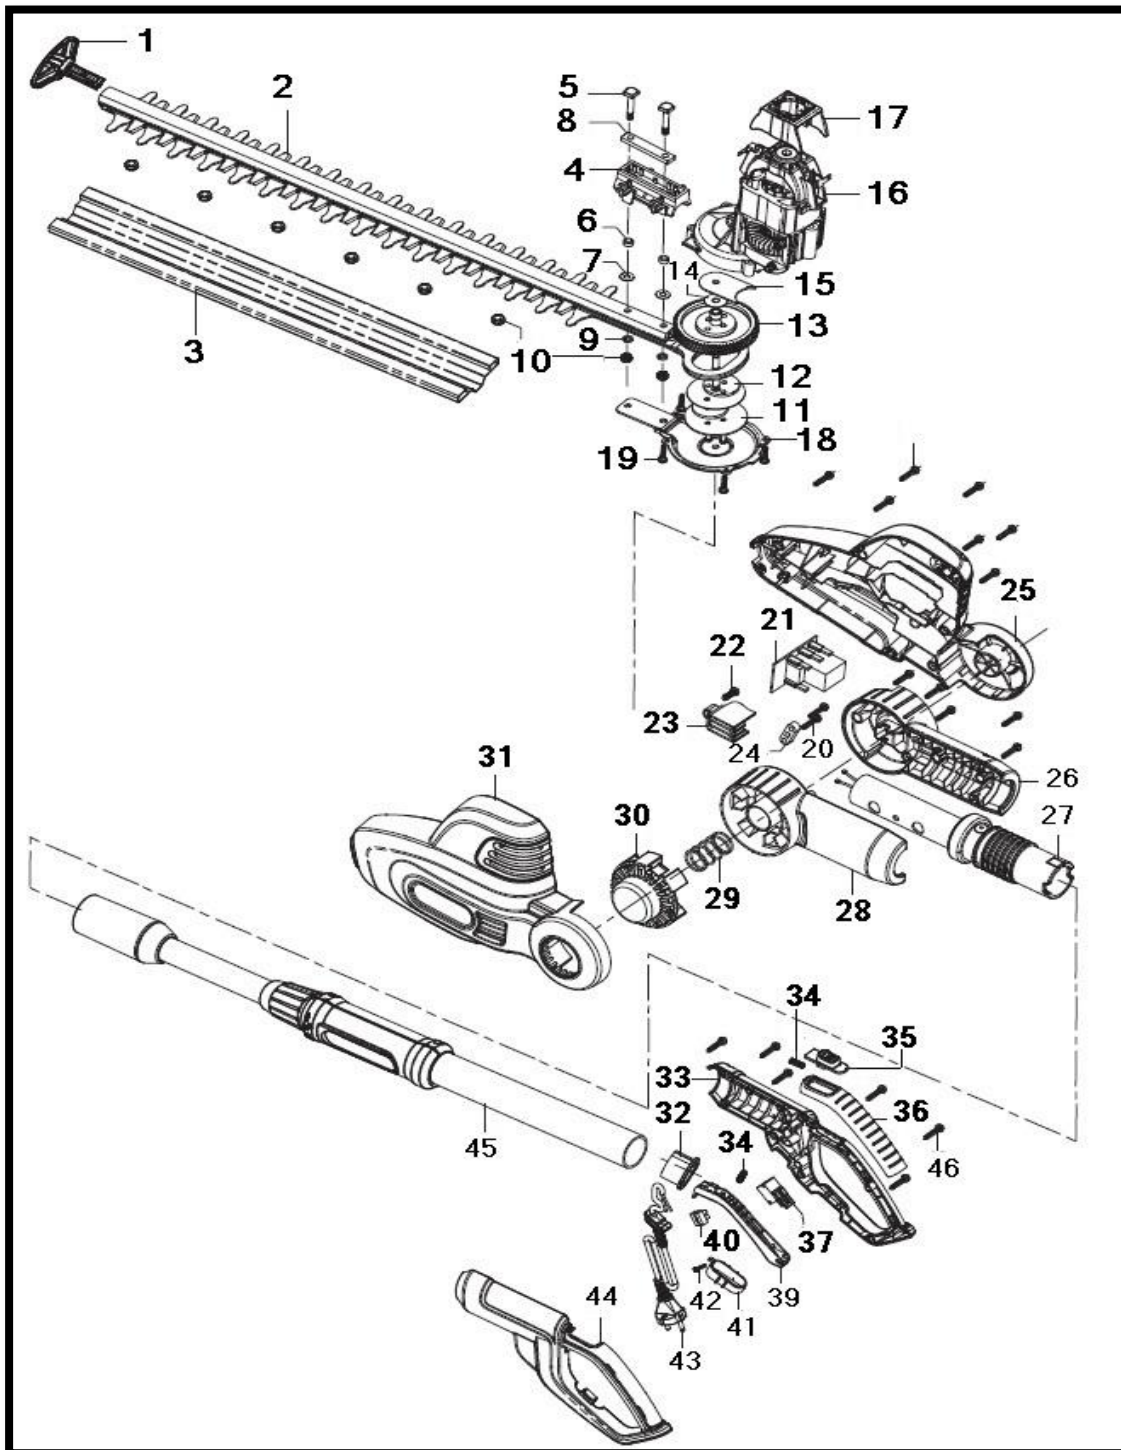

Gardena telescopische heggenchaar THS 500/48 Art. 8883

Gardena telescopische heggenschaar THS 500/48

POSITIE	BESTELNR.	OMSCHRIJVING
1 t/m 14	8883-00.901.00	Mes compleet
1	8883-00.611.01	Mes stoot beschermer
3	8883-00.611.02	Mes bescherming
16	8883-00.614-00	Motor 500 W compleet
17	8883-00.610.18	Afdekkap voor motor
18	8883-00.610.10	Tandwielhuis
19	8881-00.900.10	Schroef ST4x16
20	8866-00.900.22	Schroef 4x16
21	8883-00.611.00	Printplaat compleet
29	8866-00.900.17	Drukveer
30	8883-00.610.05	Druknop
32 t/m 45	8883-00.620.00	Handgreep compleet
34	8883-00.620.26	Veer
37	8883-00.620.24	Schakelaar
40	8883-00.620.29	Aansluitklem
41	8883-00.620.34	Kabel klem
42	8868-00.610.39	Schroef 3x12
43	8883-00.620.22	Netsnoer
	8883-00.902.00	Draagriem compleet